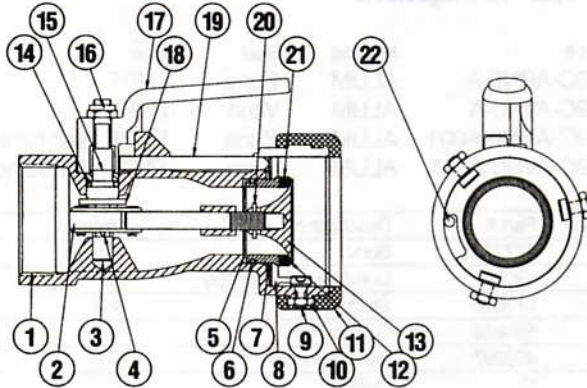

DRY-BREAK™ Couplers & Adapters Parts

EMCO WHEATON

2" Couplers (Straight)

Part #	Material	Seal	Inlet	
J72C-ABN0-A	ALUM	Buna	FNPT	
J72C-AVN0-A	ALUM	Viton	FNPT	
J72C-ABN0-A001	ALUM	Buna	FNPT	90° lever
J72C-AVN0-A001	ALUM	Viton	FNPT	90° lever
J72C-ABN0-A002	ALUM	Buna	FNPT	SST Trim
J72C-AVN0-A002	ALUM	Viton	FNPT	SST Trim
J72C-ABB0-A	ALUM	Buna	FBSP	
J72C-AVB0-A	ALUM	Viton	FBSP	

Couplers (Straight)

Item	Part #	Description	Material	Qty
1	**	Body	ALUM	1
2	490997	Link & Stem Assembly	SST	1
3	577510	Stem	SST	1
4	565629	Groove Pin	SST	1
5	**	Wave Springs	**	2
6	**	O-Ring	**	1
7	401106	Wave Washer	SST	1
8	401089	Interlock Plate	SST	1
9	401104	Bayonet Studs	SST	3
10	470030	Nuts	SST	3
11	563398	Bumper Ring	PVC	1
12	**	Seal	**	1
13	**	Poppet	**	1
14	**	O-Ring	**	1
15	407851	Follower	SST	1
16	470043	Nylock Nut	SST	1
17	**	Lever	SST	1
18	407843	Roll Pin	SST	1
19	401087	Pin	SST	1
20	470045	Cotter Pin	SST	1
21	577635	Nose Piece	ALUM	1
22	565705	Grooved Pin	SST	1

** Item 1	Body	** Item 14	O-Ring
577611	FNPT	407857	Buna
577613	FBSP	407878	Viton
** Item 5	Wave Washer	** Item 17	Lever
401097	STL	401110	Straight
401107	SST	405874	90°
** Item 6	O-Ring	** NS	Thread Seal (used in FBSP style only)
480012	Buna	577641	Buna
480017	Viton	577639	Viton
** Item 12	Seal		
401091	Buna		
401096	Viton		
** Item 13	Poppet		
401082	STL		
401117	SST		