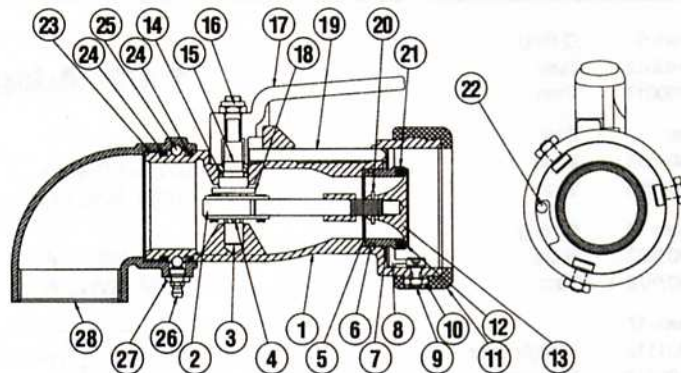

** Item 5	Wave Washer	** Item 14	O-Ring
401097	STL	407857	Buna
401107	SST	407878	Viton
** Item 6	O-Ring	** Item 17	Lever
480012	Buna	401110	Straight
480017	Viton	405874	90°
** Item 12	Seal	** Item 24	O-Rings
401091	Buna	405276	Buna
401096	Viton	407883	Viton
** Item 13	Poppet		
401082	STL		
401117	SST