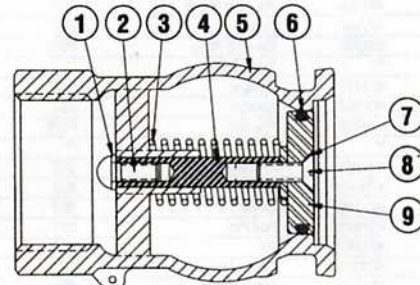

## 2" Adapter (ALUM, Brass)

Part #	Material	Seal	Inlet
J72A-ABN0-A	ALUM	Buna	FNPT
J72A-ABB0-A	ALUM	Buna	FBSP
J72A-AVN0-A	ALUM	Viton	FNPT
J72A-AVB0-A	ALUM	Viton	FBSP
J72A-BBN0-A	Brass	Buna	FNPT
J72A-BBM0-A	Brass	Buna	MNPT
J72A-BBB0-A	Brass	Buna	FBSP*
J72A-BBP0-A	Brass	Buna	MBSB
J72A-BVN0-A	Brass	Viton	FNPT
J72A-BVM0-A	Brass	Viton	MNPT
J72A-BVB0-A	Brass	Viton	FBSP*
J72A-BVP0-A	Brass	Viton	MBSB

Item	Part #	Description	Mtl.	Qty
1	401013	Washer	SST	1
2	407822	Cap Screw	SST	1
3	401006	Spring	SST	1
4	401009	Stem	SST	1
5	**	Body		1
6	**	O-ring		1
7	577690	Seal	Nylon	1
8	577676	Screw	SST	1
9	577677	Poppet	SST	1